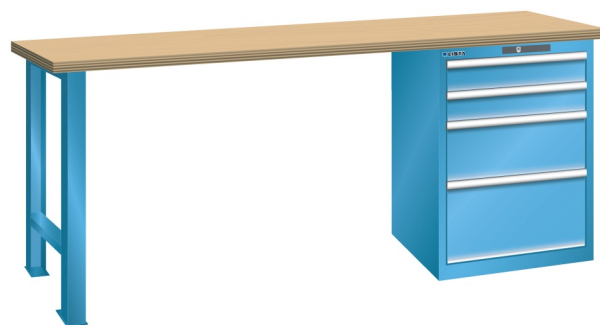

## WERKBANK, B1500 X D750 X H840, 4 LADES

### Omschrijving

Een werkbank met schuifladenkast of een schuifladenkast met werkblad? Onderstaand biedt Listashop.nl u een aantal variaties aan, die qua configuratie in het verleden vaak zo zijn samengesteld en verkocht. En dat de praktijk de beste leermeester is behoeft geen betoog. De ladenkasten zijn allemaal 27E breed en 27 of 36E diep. Dit geeft een nuttige ladeafmeting van respectievelijk 459 x 459 mm en 459 x 612 mm. Doordat de werkbladen af fabriek voorbereid zijn voor montage van alle soorten en maten ladenkasten in elk mogelijke configuratie, kunt u bijvoorbeeld de kast snel en eenvoudig verplaatsen naar de andere zijde van de werkbank. Of naderhand nog een schuifladenkast monteren. (wel van exact dezelfde hoogte)

### Kenmerken

- Multiplex werkblad (40 mm dik)
- Breedte: 1500 mm
- Diepte: 750 mm
- Hoogte: 840 mm
- 4 schuiflades
- Ladeindeling: 2x100 / 1x200 / 1X300
- Nuttige ladeafmeting: 459mm x 612mm
- Draagvermogen lades 75kg
- Exclusief indelingsmateriaal