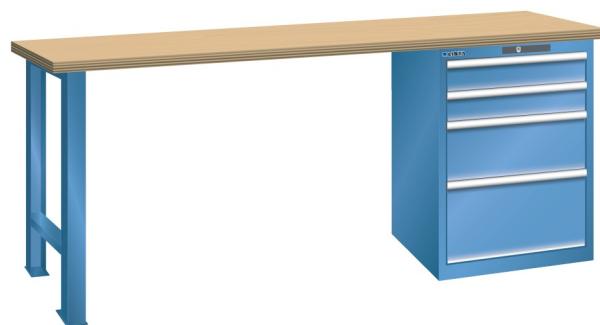

WERKBANK, B1500 X D750 X H840, 4 LADES

LISTA

Omschrijving

Een werkbank met schuifladenkast of een schuifladenkast met werkblad? Onderstaand biedt Listashop.nl u een aantal variaties aan, die qua configuratie in het verleden vaak zo zijn samengesteld en verkocht. En dat de praktijk de beste leermeester is behoeft geen betoog. De ladenkasten zijn allemaal 27E breed en 27 of 36E diep. Dit geeft een nuttige ladeafmeting van respectievelijk 459 x 459 mm en 459 x 612 mm. Doordat de werkbladen af fabriek voorbereid zijn voor montage van alle soorten en maten ladenkasten in elk mogelijke configuratie, kunt u bijvoorbeeld de kast snel en eenvoudig verplaatsen naar de andere zijde van de werkbank. Of naderhand nog een schuifladenkast monteren. (wel van exact dezelfde hoogte)

Het uitgebreide programma indelingsmateriaal biedt u de mogelijkheid elke schuiflade zo efficiënt mogelijk in te delen en geschikt te maken voor de gewenste opslag. Zo maakt u optimaal gebruik van de beschikbare ruimte. En aan een nette werkplek is het prettig werken.

Kenmerken

- Multiplex werkblad (40 mm dik)
- Breedte: 1500 mm
- Diepte: 750 mm
- Hoogte: 840 mm
- 4 schuiflades
- Ladeindeling: 2x100 / 1x200 / 1X300
- Nuttige ladeafmeting: 459mm x 612mm
- Draagvermogen lades 75kg
- Exclusief indelingsmateriaal