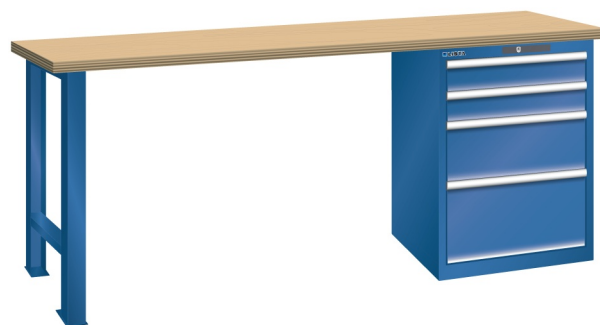

## WERKBANK, B1500 X D750 X H840, 4 LADES

### Omschrijving

Een werkbank met schuifladenkast of een schuifladenkast met werkblad? Onderstaand biedt Listashop.nl u een aantal variaties aan, die qua configuratie in het verleden vaak zo zijn samengesteld en verkocht. En dat de praktijk de beste leermeester is behoeft geen betoog. De ladenkasten zijn allemaal 27E breed en 27 of 36E diep. Dit geeft een nuttige ladeafmeting van respectievelijk 459 x 459 mm en 459 x 612 mm. Doordat de werkbladen af fabriek voorbereid zijn voor montage van alle soorten en maten ladenkasten in elk mogelijke configuratie, kunt u bijvoorbeeld de kast snel en eenvoudig verplaatsen naar de andere zijde van de werkbank. Of naderhand nog een schuifladenkast monteren. (wel van exact dezelfde hoogte)

### Kenmerken

- Multiplex werkblad (40 mm dik)
- Breedte: 1500 mm
- Diepte: 750 mm
- Hoogte: 840 mm
- 4 schuiflades
- Ladeindeling: 2x100 / 1x200 / 1X300
- Nuttige ladeafmeting: 459mm x 612mm
- Draagvermogen lades 75kg
- Exclusief indelingsmateriaal