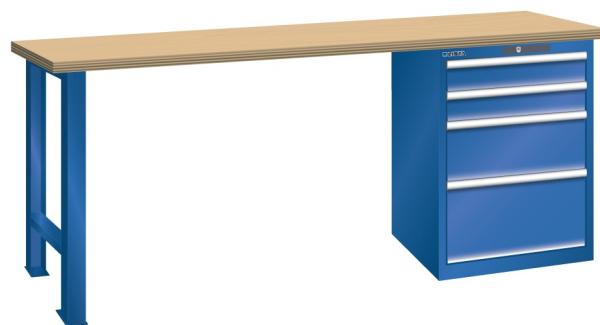

WERKBANK, B1500 X D750 X H840, 4 LADES

LISTA

Omschrijving

Een werkbank met schuifladenkast of een schuifladenkast met werkblad? Onderstaand biedt Listashop.nl u een aantal variaties aan, die qua configuratie in het verleden vaak zo zijn samengesteld en verkocht. En dat de praktijk de beste leermeester is behoeft geen betoog. De ladenkasten zijn allemaal 27E breed en 27 of 36E diep. Dit geeft een nuttige ladeafmeting van respectievelijk 459 x 459 mm en 459 x 612 mm. Doordat de werkbladen af fabriek voorbereid zijn voor montage van alle soorten en maten ladenkasten in elk mogelijke configuratie, kunt u bijvoorbeeld de kast snel en eenvoudig verplaatsen naar de andere zijde van de werkbank. Of naderhand nog een schuifladenkast monteren. (wel van exact dezelfde hoogte)

Het uitgebreide programma indelingsmateriaal biedt u de mogelijkheid elke schuiflade zo efficiënt mogelijk in te delen en geschikt te maken voor de gewenste opslag. Zo maakt u optimaal gebruik van de beschikbare ruimte. En aan een nette werkplek is het prettig werken.

Kenmerken

- Multiplex werkblad (40 mm dik)
- Breedte: 1500 mm
- Diepte: 750 mm
- Hoogte: 840 mm
- 4 schuiflades
- Ladeindeling: 2x100 / 1x200 / 1X300
- Nuttige ladeafmeting: 459mm x 612mm
- Draagvermogen lades 75kg
- Exclusief indelingsmateriaal