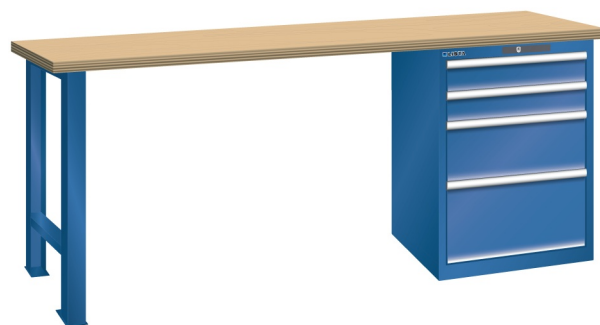

WERKBANK, B2000 X D750 X H840, 4 LADES

LISTA

Omschrijving

Een werkbank met schuifladenkast of een schuifladenkast met werkblad? Onderstaand biedt Listashop.nl u een aantal variaties aan, die qua configuratie in het verleden vaak zo zijn samengesteld en verkocht. En dat de praktijk de beste leermeester is behoeft geen betoog. De ladenkasten zijn allemaal 27E breed en 27 of 36E diep. Dit geeft een nuttige ladeafmeting van respectievelijk 459 x 459 mm en 459 x 612 mm. Doordat de werkbladen af fabriek voorbereid zijn voor montage van alle soorten en maten ladenkasten in elk mogelijke configuratie, kunt u bijvoorbeeld de kast snel en eenvoudig verplaatsen naar de andere zijde van de werkbank. Of naderhand nog een schuifladenkast monteren. (wel van exact dezelfde hoogte)

Het uitgebreide programma indelingsmateriaal biedt u de mogelijkheid elke schuiflade zo efficiënt mogelijk in te delen en geschikt te maken voor de gewenste opslag. Zo maakt u optimaal gebruik van de beschikbare ruimte. En aan een nette werkplek is het prettig werken.

Kenmerken

- Multiplex werkblad (40 mm dik)
- Breedte: 2000 mm
- Diepte: 750 mm
- Hoogte: 840 mm
- 4 schuiflades
- Ladeindeling: 2x100 / 1x200 / 1X300
- Nuttige ladeafmeting: 459mm x 612mm
- Draagvermogen lades 75kg
- Exclusief indelingsmateriaal