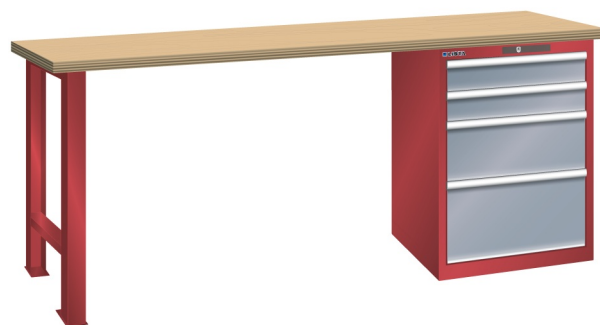

## WERKBANK, B2000 X D750 X H840, 4 LADES

### Omschrijving

Een werkbank met schuifladenkast of een schuifladenkast met werkblad? Onderstaand biedt Listashop.nl u een aantal variaties aan, die qua configuratie in het verleden vaak zo zijn samengesteld en verkocht. En dat de praktijk de beste leermeester is behoeft geen betoog. De ladenkasten zijn allemaal 27E breed en 27 of 36E diep. Dit geeft een nuttige ladeafmeting van respectievelijk 459 x 459 mm en 459 x 612 mm. Doordat de werkbladen af fabriek voorbereid zijn voor montage van alle soorten en maten ladenkasten in elk mogelijke configuratie, kunt u bijvoorbeeld de kast snel en eenvoudig verplaatsen naar de andere zijde van de werkbank. Of naderhand nog een schuifladenkast monteren. (wel van exact dezelfde hoogte)

### Kenmerken

- Multiplex werkblad (40 mm dik)
- Breedte: 2000 mm
- Diepte: 750 mm
- Hoogte: 840 mm
- 4 schuiflades
- Ladeindeling: 2x100 / 1x200 / 1X300
- Nuttige ladeafmeting: 459mm x 612mm
- Draagvermogen lades 75kg
- Exclusief indelingsmateriaal