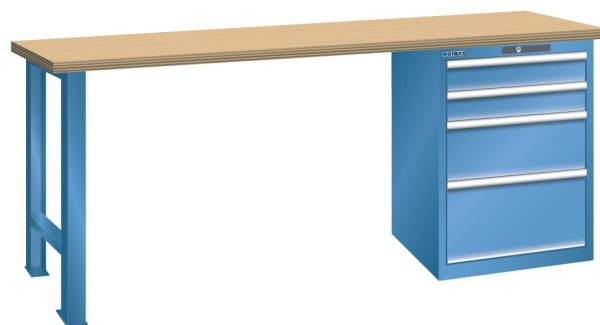

WERKBANK, B2000 X D800 X H850, 4 LADES

LISTA

Omschrijving

Een werkbank met schuifladenkast of een schuifladenkast met werkblad? Onderstaand biedt Listashop.nl u een aantal variaties aan, die qua configuratie in het verleden vaak zo zijn samengesteld en verkocht. En dat de praktijk de beste leermeester is behoeft geen betoog. De ladenkasten zijn allemaal 27E breed en 27 of 36E diep. Dit geeft een nuttige ladeafmeting van respectievelijk 459 x 459 mm en 459 x 612 mm. Doordat de werkbladen af fabriek voorbereid zijn voor montage van alle soorten en maten ladenkasten in elk mogelijke configuratie, kunt u bijvoorbeeld de kast snel en eenvoudig verplaatsen naar de andere zijde van de werkbank. Of naderhand nog een schuifladenkast monteren. (wel van exact dezelfde hoogte)

Het uitgebreide programma indelingsmateriaal biedt u de mogelijkheid elke schuiflade zo efficiënt mogelijk in te delen en geschikt te maken voor de gewenste opslag. Zo maakt u optimaal gebruik van de beschikbare ruimte. En aan een nette werkplek is het prettig werken.

Kenmerken

- Beuken werkblad (50 mm dik)
- Breedte: 2000 mm
- Diepte: 800 mm
- Hoogte: 850 mm
- 4 schuiflades
- Ladeindeling: 2x100 / 1x200 / 1x300
- Nuttige ladeafmeting: 459mm x 612mm
- Draagvermogen lades 75kg
- Exclusief indelingsmateriaal