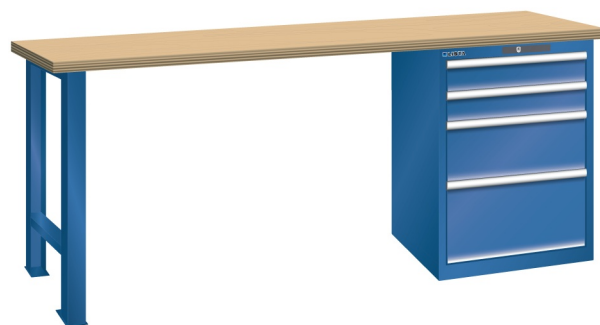

WERKBANK, B2000 X D800 X H850, 4 LADES

LISTA

Omschrijving

Een werkbank met schuifladenkast of een schuifladenkast met werkblad? Onderstaand biedt Listashop.nl u een aantal variaties aan, die qua configuratie in het verleden vaak zo zijn samengesteld en verkocht. En dat de praktijk de beste leermeester is behoeft geen betoog. De ladenkasten zijn allemaal 27E breed en 27 of 36E diep. Dit geeft een nuttige ladeafmeting van respectievelijk 459 x 459 mm en 459 x 612 mm. Doordat de werkbladen af fabriek voorbereid zijn voor montage van alle soorten en maten ladenkasten in elk mogelijke configuratie, kunt u bijvoorbeeld de kast snel en eenvoudig verplaatsen naar de andere zijde van de werkbank. Of naderhand nog een schuifladenkast monteren. (wel van exact dezelfde hoogte)

Het uitgebreide programma indelingsmateriaal biedt u de mogelijkheid elke schuiflade zo efficiënt mogelijk in te delen en geschikt te maken voor de gewenste opslag. Zo maakt u optimaal gebruik van de beschikbare ruimte. En aan een nette werkplek is het prettig werken.

Kenmerken

- Beuken werkblad (50 mm dik)
- Breedte: 2000 mm
- Diepte: 800 mm
- Hoogte: 850 mm
- 4 schuiflades
- Ladeindeling: 2x100 / 1x200 / 1x300
- Nuttige ladeafmeting: 459mm x 612mm
- Draagvermogen lades 75kg
- Exclusief indelingsmateriaal