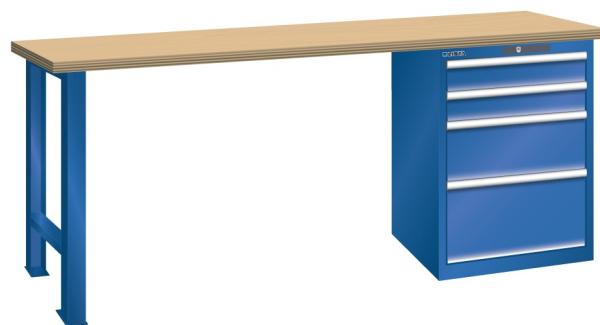

WERKBANK, B2000 X D800 X H850, 4 LADES

LISTA

Omschrijving

Een werkbank met schuifladenkast of een schuifladenkast met werkblad? Onderstaand biedt Listashop.nl u een aantal variaties aan, die qua configuratie in het verleden vaak zo zijn samengesteld en verkocht. En dat de praktijk de beste leermeester is behoeft geen betoog. De ladenkasten zijn allemaal 27E breed en 27 of 36E diep. Dit geeft een nuttige ladeafmeting van respectievelijk 459 x 459 mm en 459 x 612 mm. Doordat de werkbladen af fabriek voorbereid zijn voor montage van alle soorten en maten ladenkasten in elk mogelijke configuratie, kunt u bijvoorbeeld de kast snel en eenvoudig verplaatsen naar de andere zijde van de werkbank. Of naderhand nog een schuifladenkast monteren. (wel van exact dezelfde hoogte)

Het uitgebreide programma indelingsmateriaal biedt u de mogelijkheid elke schuiflade zo efficiënt mogelijk in te delen en geschikt te maken voor de gewenste opslag. Zo maakt u optimaal gebruik van de beschikbare ruimte. En aan een nette werkplek is het prettig werken.

Kenmerken

- Beuken werkblad (50 mm dik)
- Breedte: 2000 mm
- Diepte: 800 mm
- Hoogte: 850 mm
- 4 schuiflades
- Ladeindeling: 2x100 / 1x200 / 1x300
- Nuttige ladeafmeting: 459mm x 612mm
- Draagvermogen lades 75kg
- Exclusief indelingsmateriaal