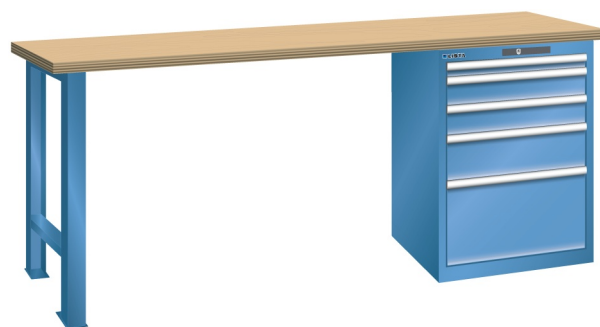

WERKBANK, B1500 X D750 X H840, 5 LADES

LISTA

Omschrijving

Een werkbank met schuifladenkast of een schuifladenkast met werkblad? Onderstaand biedt Listashop.nl u een aantal variaties aan, die qua configuratie in het verleden vaak zo zijn samengesteld en verkocht. En dat de praktijk de beste leermeester is behoeft geen betoog. De ladenkasten zijn allemaal 27E breed en 27 of 36E diep. Dit geeft een nuttige ladeafmeting van respectievelijk 459 x 459 mm en 459 x 612 mm. Doordat de werkbladen af fabriek voorbereid zijn voor montage van alle soorten en maten ladenkasten in elk mogelijke configuratie, kunt u bijvoorbeeld de kast snel en eenvoudig verplaatsen naar de andere zijde van de werkbank. Of naderhand nog een schuifladenkast monteren. (wel van exact dezelfde hoogte)

Het uitgebreide programma indelingsmateriaal biedt u de mogelijkheid elke schuiflade zo efficiënt mogelijk in te delen en geschikt te maken voor de gewenste opslag. Zo maakt u optimaal gebruik van de beschikbare ruimte. En aan een nette werkplek is het prettig werken.

Kenmerken

- Multiplex werkblad (40 mm dik)
- Breedte: 1500 mm
- Diepte: 750 mm
- Hoogte: 840 mm
- 5 schuiflades
- Ladeindeling: 1x50 / 2x100 / 1x150 / 1x300
- Nuttige ladeafmeting: 459mm x 612mm
- Draagvermogen lades 75kg
- Exclusief indelingsmateriaal