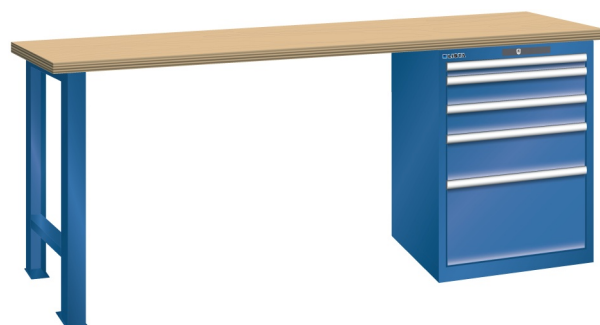

## WERKBANK, B1500 X D750 X H840, 5 LADES

### Omschrijving

Een werkbank met schuifladenkast of een schuifladenkast met werkblad? Onderstaand biedt Listashop.nl u een aantal variaties aan, die qua configuratie in het verleden vaak zo zijn samengesteld en verkocht. En dat de praktijk de beste leermeester is behoeft geen betoog. De ladenkasten zijn allemaal 27E breed en 27 of 36E diep. Dit geeft een nuttige ladeafmeting van respectievelijk 459 x 459 mm en 459 x 612 mm. Doordat de werkbladen af fabriek voorbereid zijn voor montage van alle soorten en maten ladenkasten in elk mogelijke configuratie, kunt u bijvoorbeeld de kast snel en eenvoudig verplaatsen naar de andere zijde van de werkbank. Of naderhand nog een schuifladenkast monteren. (wel van exact dezelfde hoogte)

### Kenmerken

- Multiplex werkblad (40 mm dik)
- Breedte: 1500 mm
- Diepte: 750 mm
- Hoogte: 840 mm
- 5 schuiflades
- Ladeindeling: 1x50 / 2x100 / 1x150 / 1x300
- Nuttige ladeafmeting: 459mm x 612mm
- Draagvermogen lades 75kg
- Exclusief indelingsmateriaal