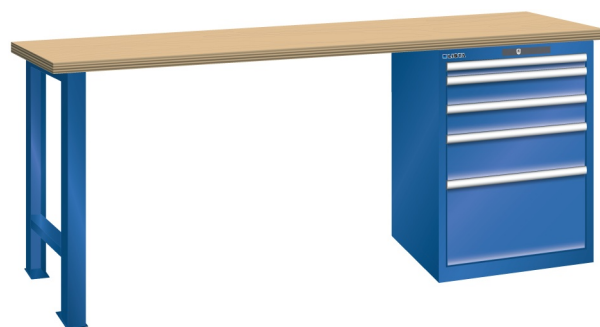

WERKBANK, B1500 X D750 X H840, 5 LADES

LISTA

Omschrijving

Een werkbank met schuifladenkast of een schuifladenkast met werkblad? Onderstaand biedt Listashop.nl u een aantal variaties aan, die qua configuratie in het verleden vaak zo zijn samengesteld en verkocht. En dat de praktijk de beste leermeester is behoeft geen betoog. De ladenkasten zijn allemaal 27E breed en 27 of 36E diep. Dit geeft een nuttige ladeafmeting van respectievelijk 459 x 459 mm en 459 x 612 mm. Doordat de werkbladen af fabriek voorbereid zijn voor montage van alle soorten en maten ladenkasten in elk mogelijke configuratie, kunt u bijvoorbeeld de kast snel en eenvoudig verplaatsen naar de andere zijde van de werkbank. Of naderhand nog een schuifladenkast monteren. (wel van exact dezelfde hoogte)

Het uitgebreide programma indelingsmateriaal biedt u de mogelijkheid elke schuiflade zo efficiënt mogelijk in te delen en geschikt te maken voor de gewenste opslag. Zo maakt u optimaal gebruik van de beschikbare ruimte. En aan een nette werkplek is het prettig werken.

Kenmerken

- Multiplex werkblad (40 mm dik)
- Breedte: 1500 mm
- Diepte: 750 mm
- Hoogte: 840 mm
- 5 schuiflades
- Ladeindeling: 1x50 / 2x100 / 1x150 / 1x300
- Nuttige ladeafmeting: 459mm x 612mm
- Draagvermogen lades 75kg
- Exclusief indelingsmateriaal